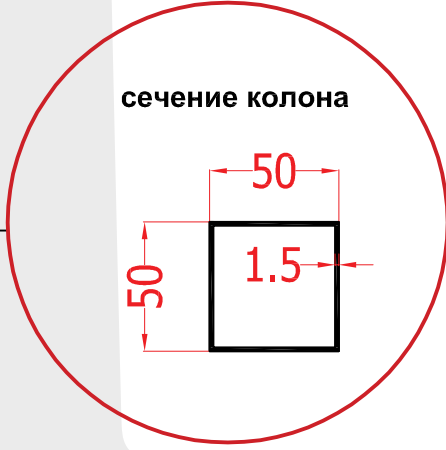

Оградна мрежа Н=1.50м, пано 1490/2500мм ПВЦ скоба

Забележка:
Всички размери на чертежа са в мм.