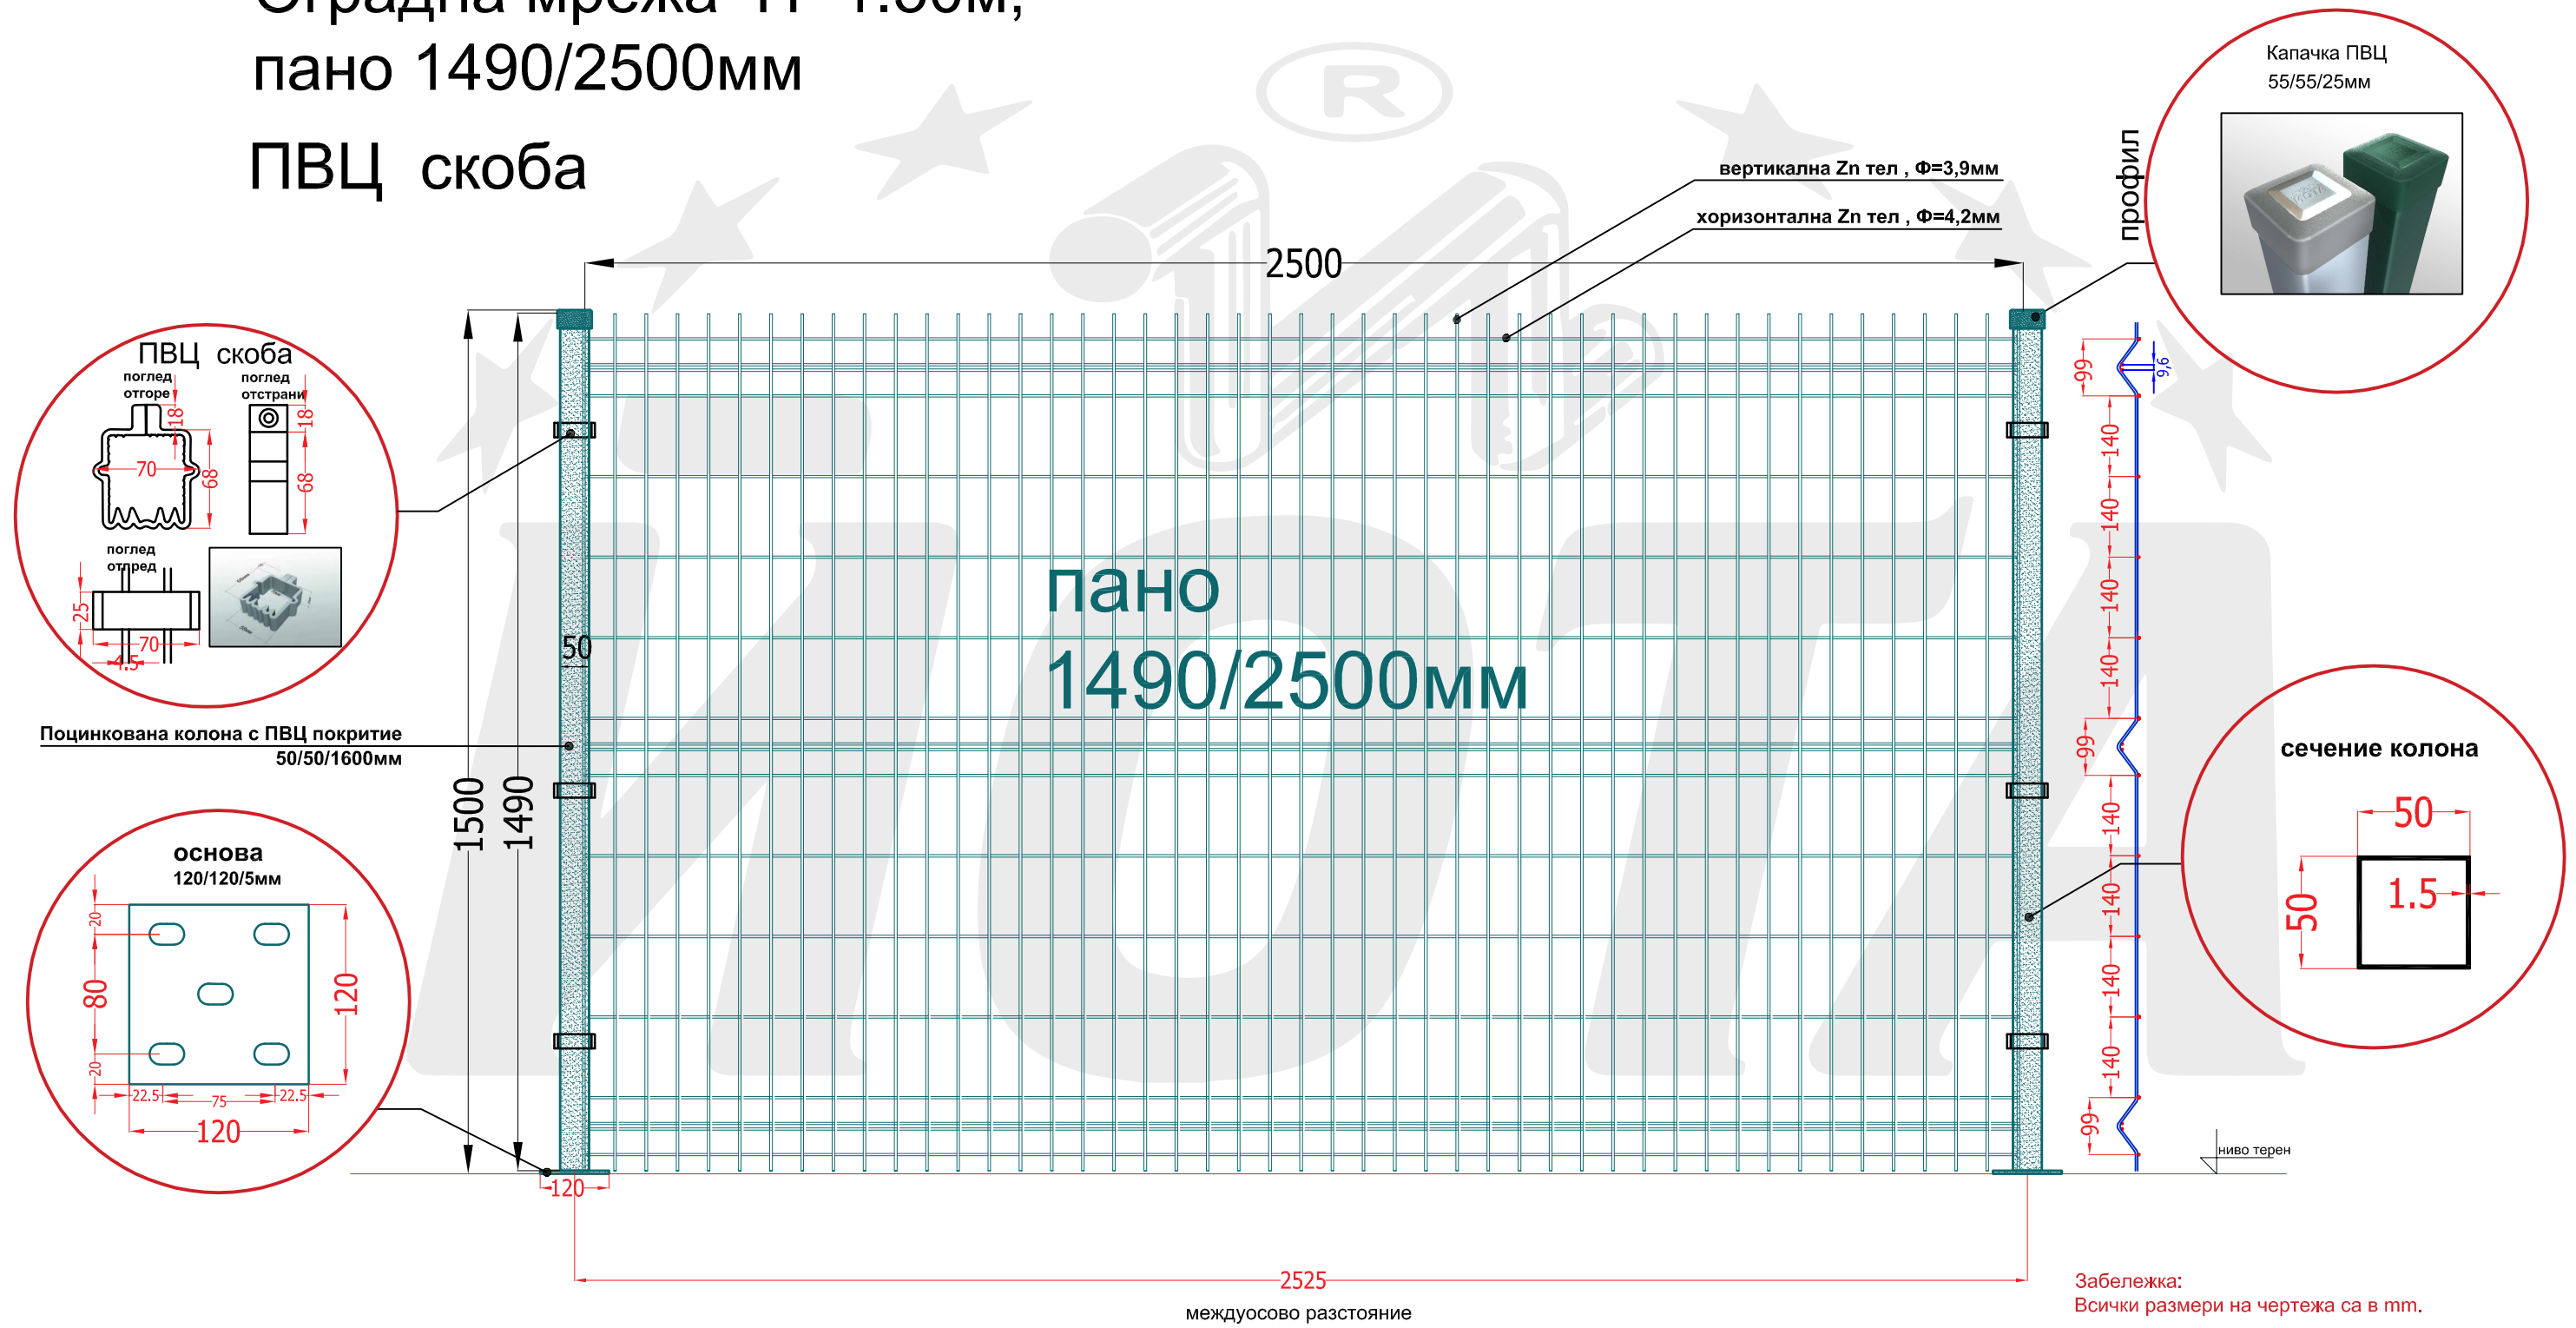

Оградна мрежа Н=1.50м, пано 1490/2500мм ПВЦ скоба

Забележка:
Всички размери на чертежа са в мм.