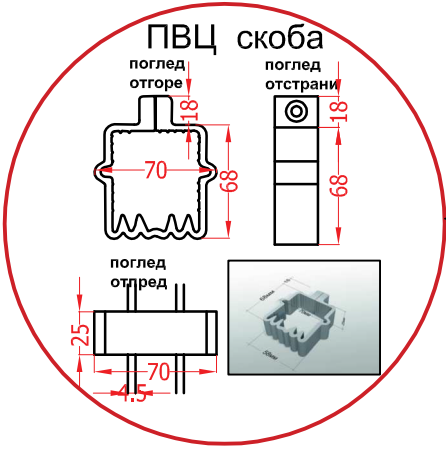

Оградна мрежа Н=1.50м, пано 1490/2500мм ПВЦ скоба

Забележка:
Всички размери на чертежа са в мм.