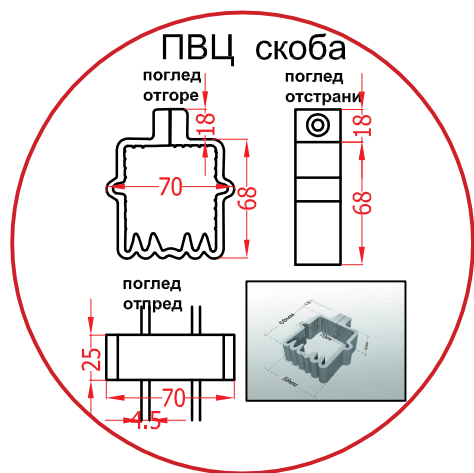

Оградна мрежа Н=1.00м, пано 990/2500мм

ПВЦ скоба

Поцинкована колона с ПВЦ покритие
50/50/1600мм

Забележка:
Всички размери на чертежа са в мм.