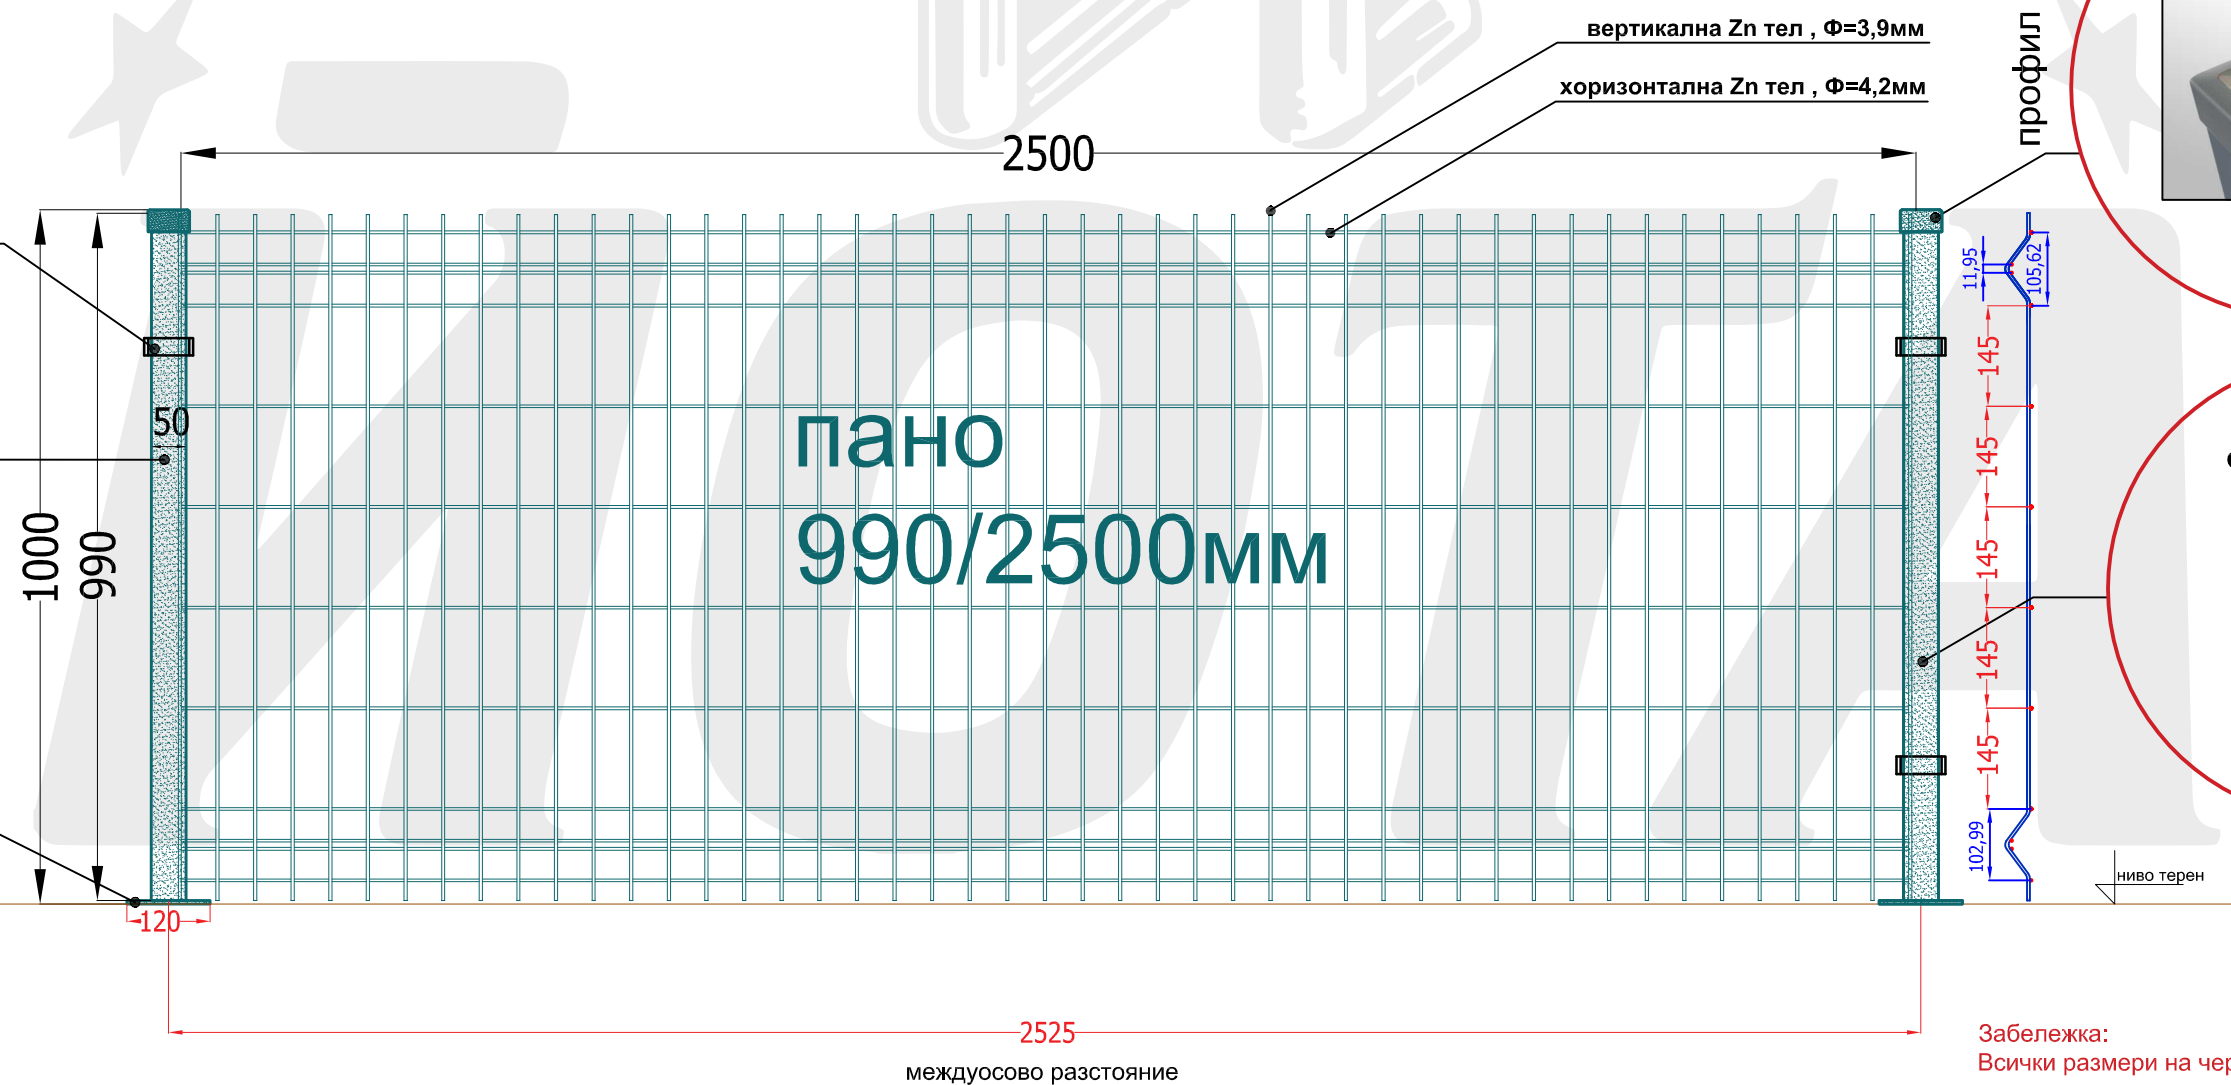

Оградна мрежа Н=1.00м, пано 990/2500мм

ПВЦ скоба

Поцинкована колона с ПВЦ покритие
50/50/1600мм

Забележка:
Всички размери на чертежа са в мм.