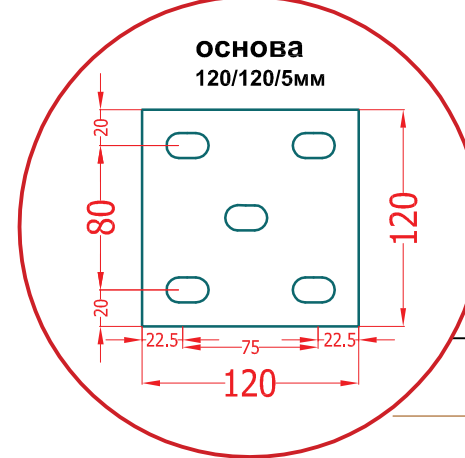

Оградна мрежа Н=1.00м, пано 990/2500мм

ПВЦ скоба

Поцинкована колона с ПВЦ покритие
50/50/1600мм

Забележка:
Всички размери на чертежа са в мм.